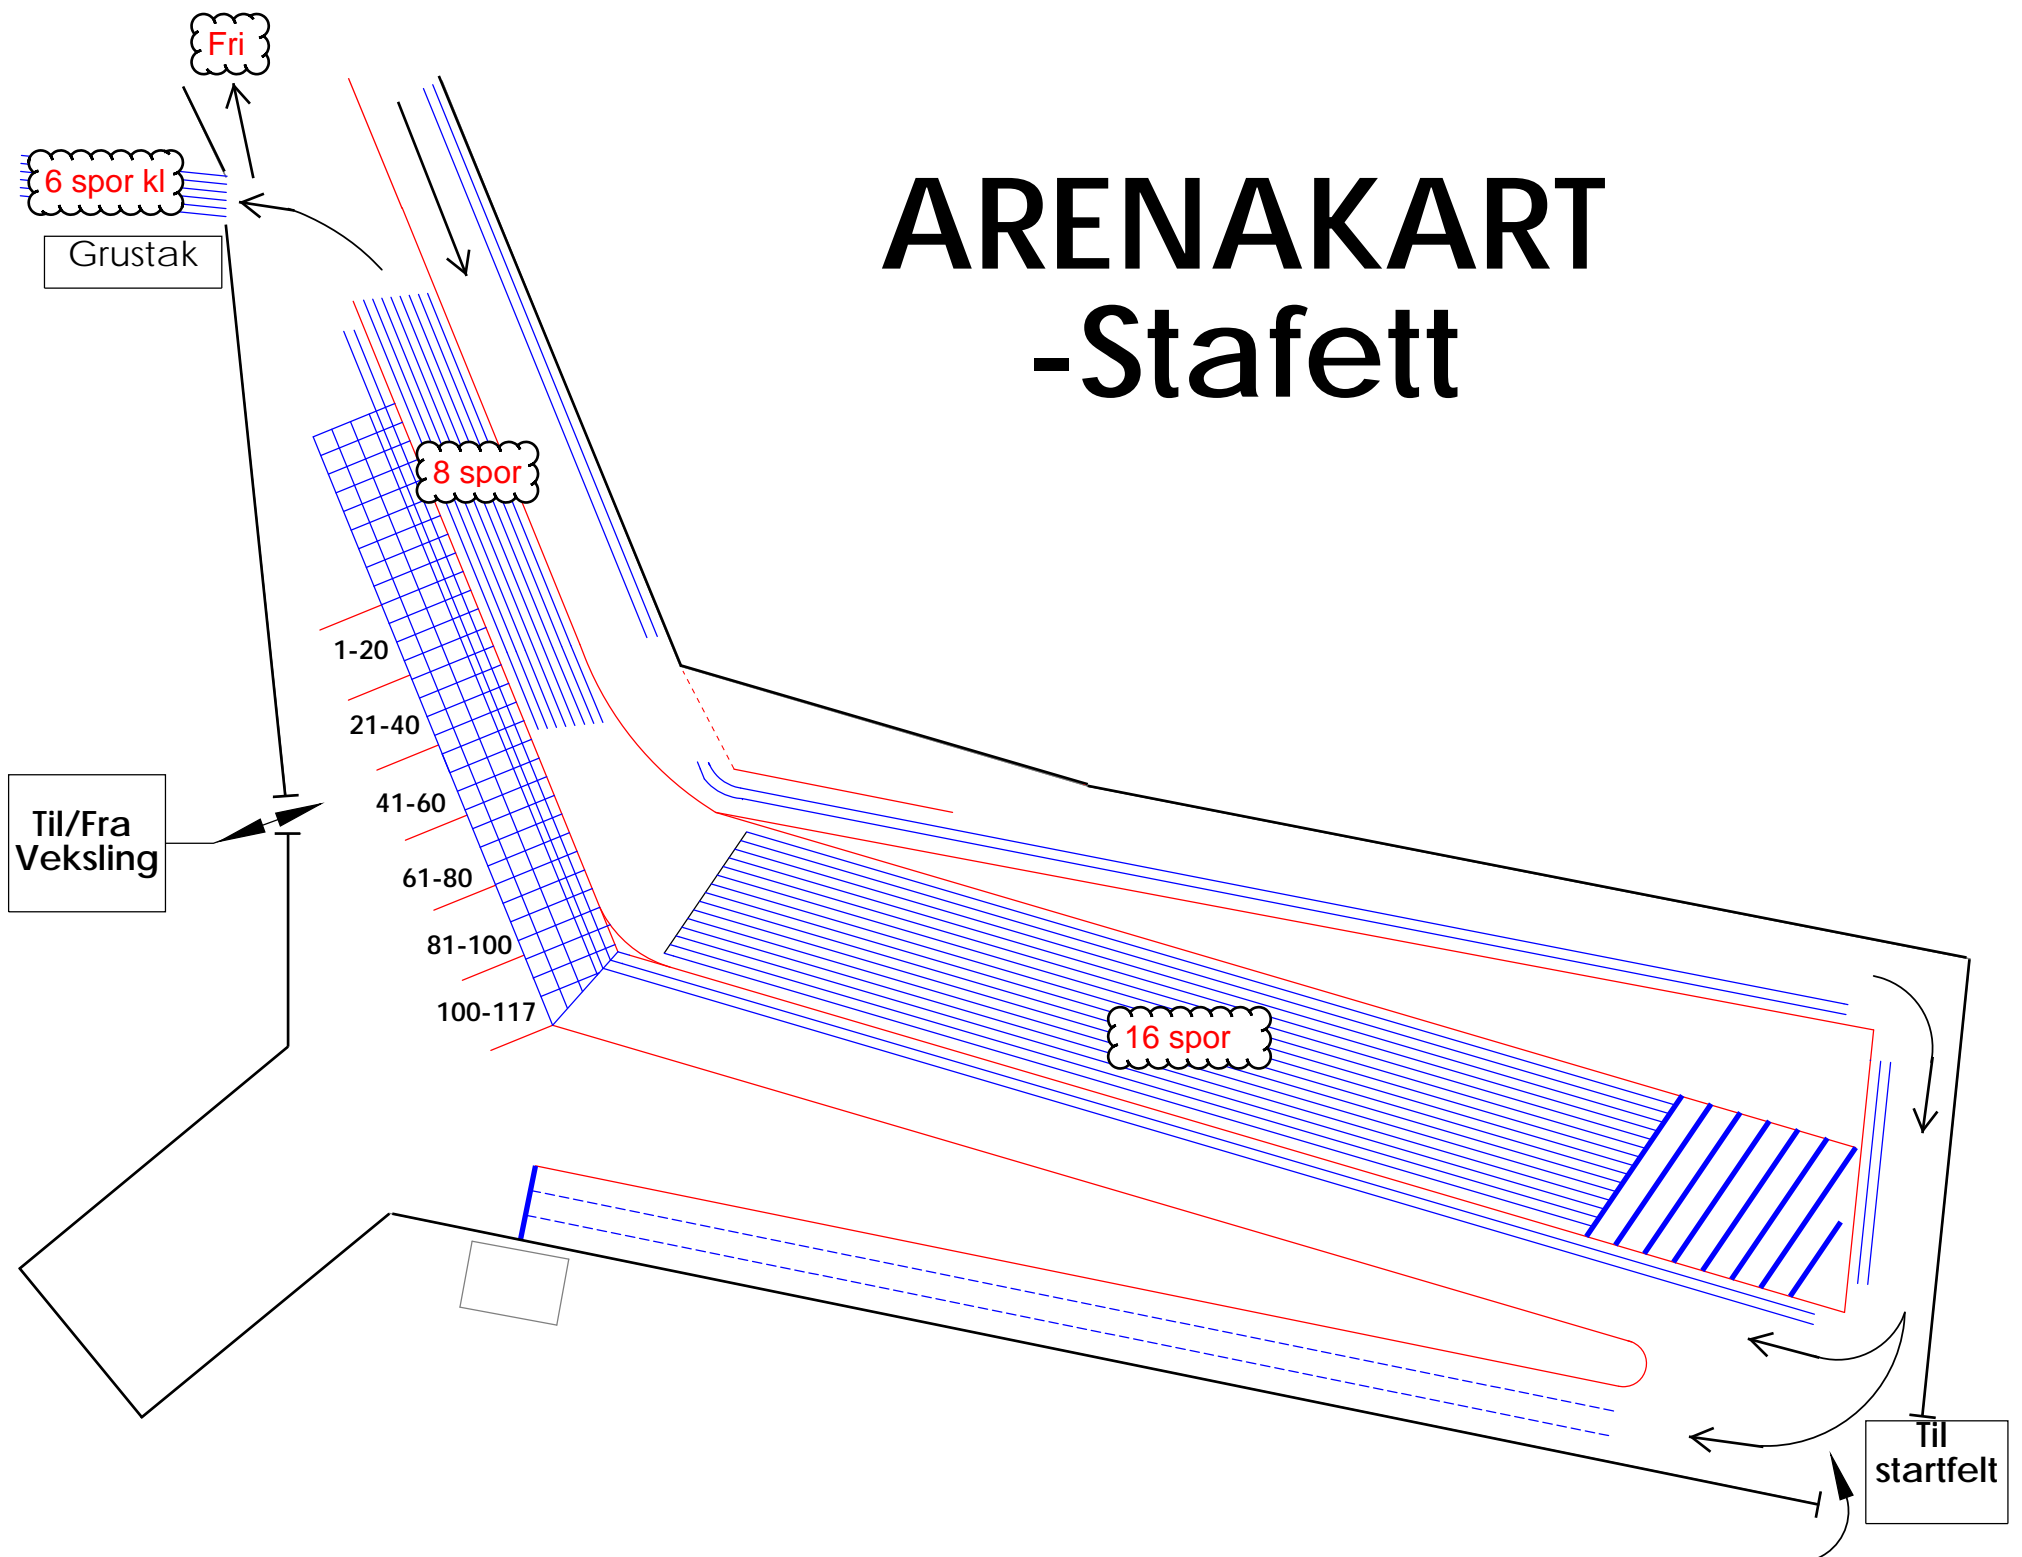

ARENAKART -Stafett

6 spor kl

Fri

Grustak

8 spor

1-20

21-40

41-60

61-80

81-100

100-117

16 spor

Til/Fra
Veksling

Til
startfelt